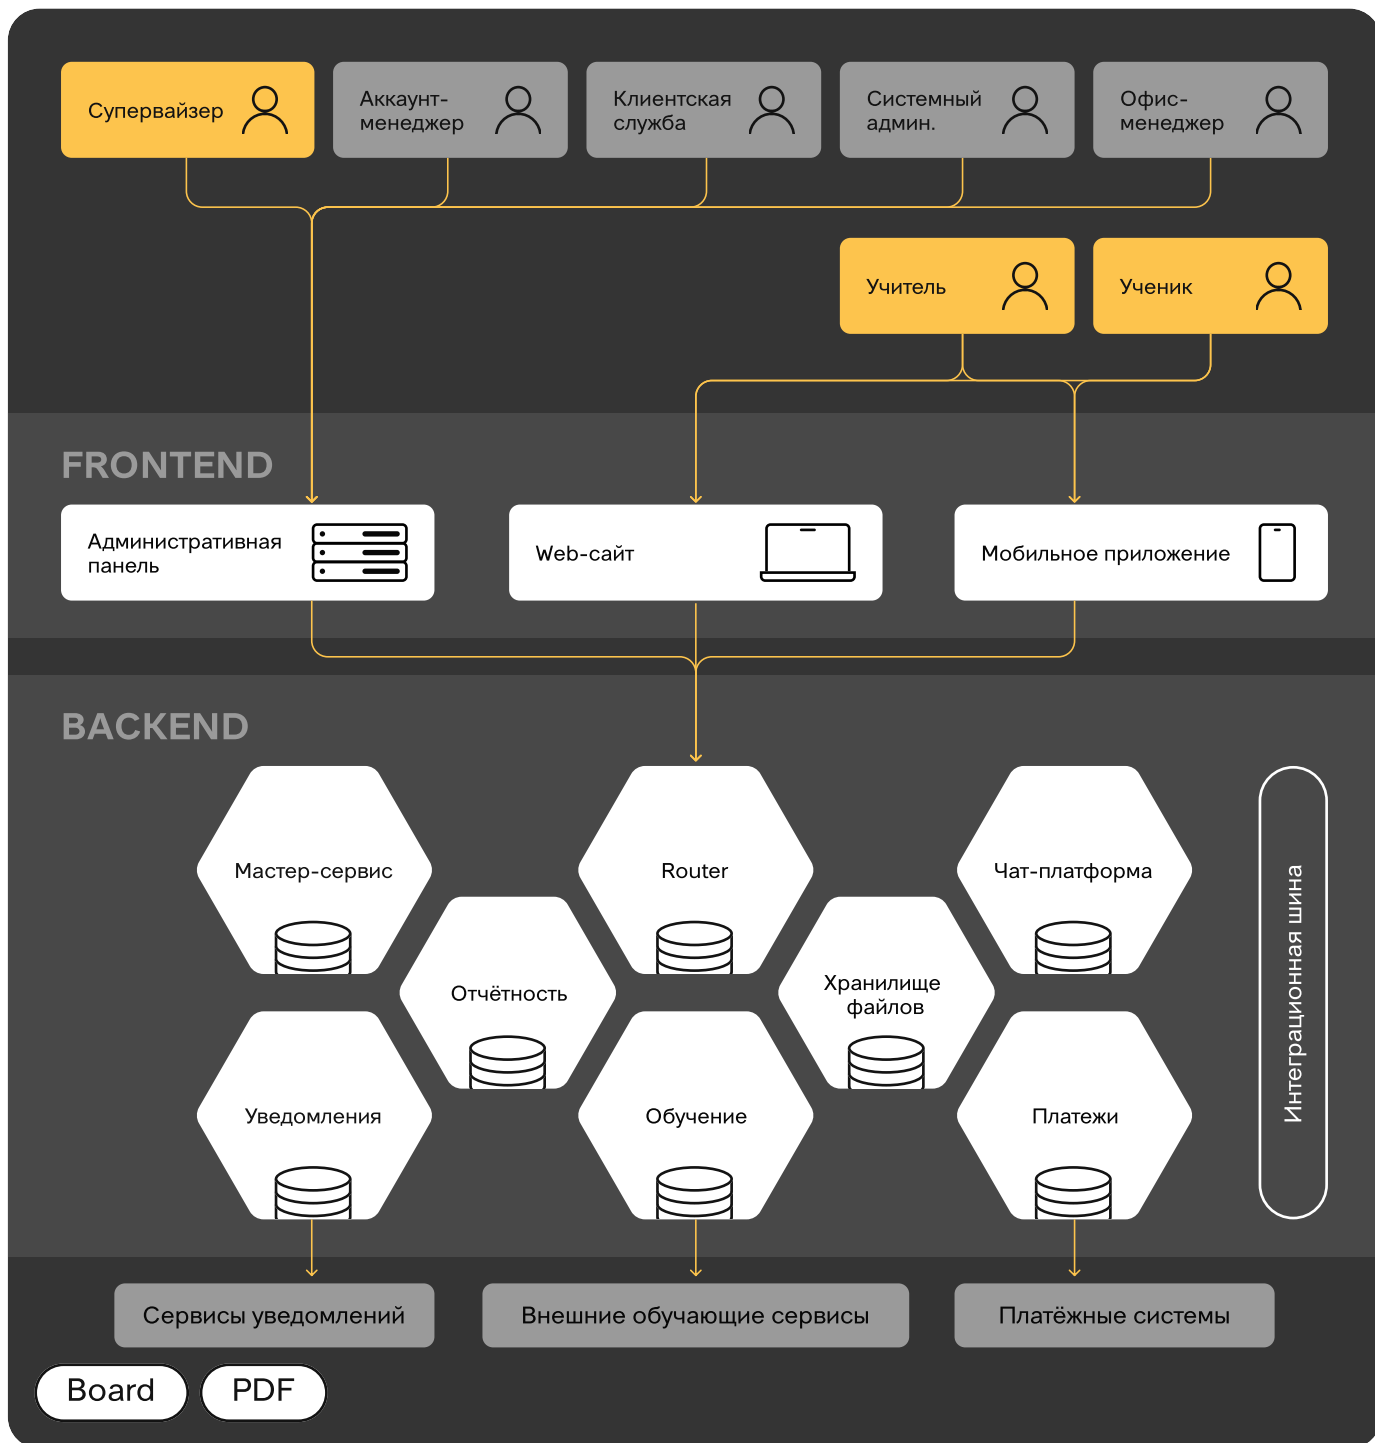

Верхнеуровневая схема архитектуры

Верхнеуровневая схема архитектуры — это визуальное и концептуальное представление общей структуры организации системы. Она отражает ключевые компоненты и их взаимосвязи, позволяя увидеть архитектуру в целом без углубления в детали реализации.

Ценность для проекта

Состав системы

Визуализация основных функциональных блоков и границ ответственности.

Описание технологий

Выявление всех используемых технологий и поиск оптимальных решений.

Защита от рисков

Выявление критически важных блоков и защита их функционирования при внешних изменениях.

Верхнеуровневая схема архитектуры важна для системных аналитиков, архитекторов, разработчиков и менеджеров для планирования, коммуникации и сопровождения проектов. Она отображает ключевые компоненты и связи без лишней технической детализации.